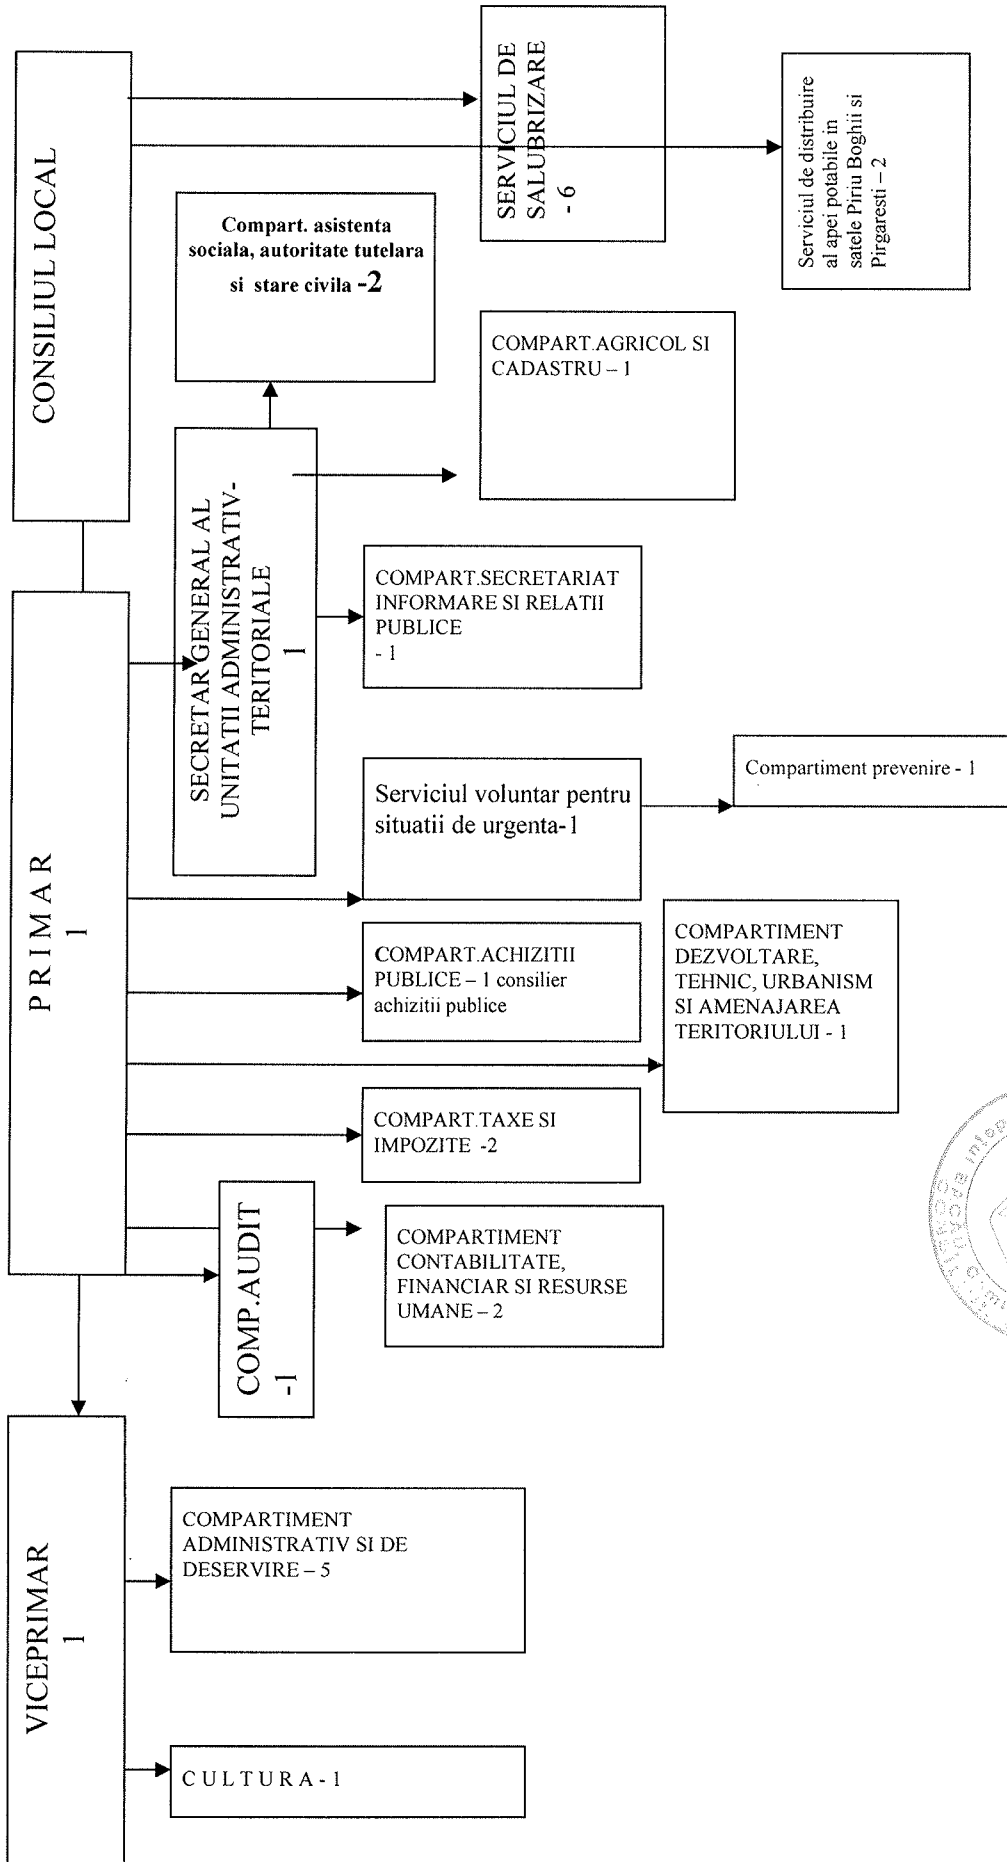

ORGANIGRAMA

Contrasemneaza-Secretar general comuna
 Diana GIURGIU-MOLDOVAN

PRESEDINTE DE SEDINTA
 Alin-Romeo ALEXE